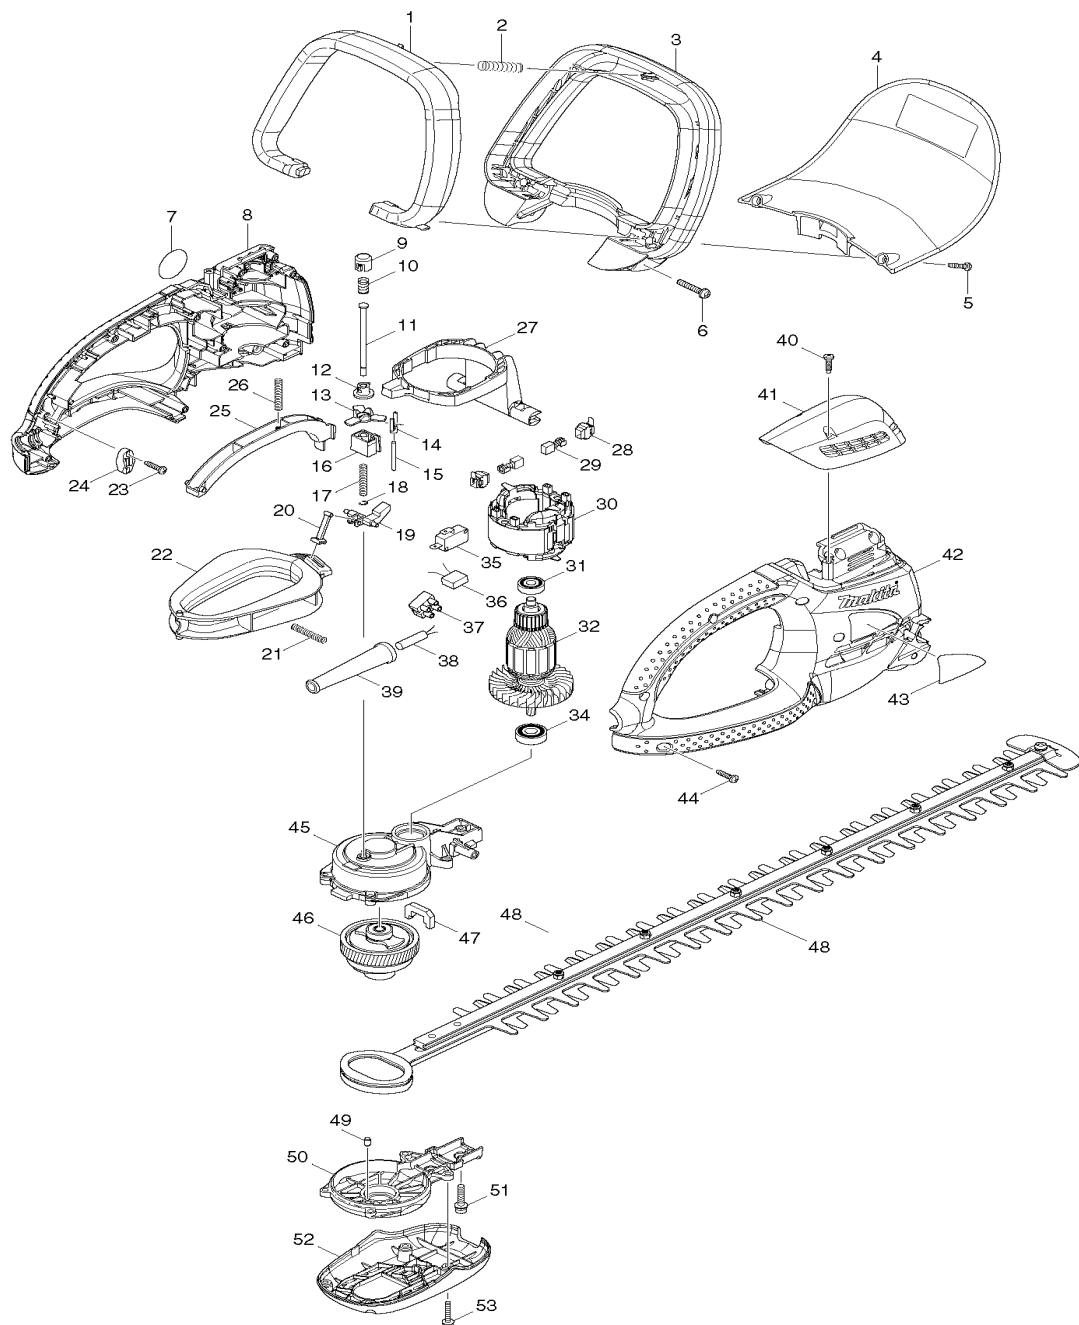

Pos.	Artikel-Nr.	PG	Bezeichnung	Stk.
1	450444-8	15	SCHALTHEBEL B	1
2	233157-4	1	DRUCKFEDER 9	1
3	450442-2	20	BUEGELGRIFF	1
4	158629-7	19	HANDSCHUTZ	1
5	265995-6	1	SCHRAUBE 4x18	2
6	911253-5	1	KOMBI-SCHRAUBE M5x30	2
8	188569-5	34	GEHAEUSE-SET INKL. 42	1
9	417740-7	1	KAPPE	1
10	233288-9	3	DRUCKFEDER 8	1
11	268077-3	15	SCHALTSTANGE 5	1
12	417727-9	1	KAPPENHALTER	1
13	417736-8	1	SCHALTSTERN	1
14	417735-0	1	STOESSEL	1
15	268078-1	1	STIFT 3	1
16	417781-3	2	SCHALTFUEHRUNG	1
17	233156-6	1	DRUCKFEDER 5	1
18	257934-0	1	SICHERUNGSRING 4	1
19	417737-6	2	STOESSELHEBEL	1
20	417739-2	2	STOESSELSTANGE	1
21	233156-6	1	DRUCKFEDER 5	1
22	417731-8	11	SCHALTHEBEL C	1
23	265995-6	1	SCHRAUBE 4x18	2
24	687063-9	2	KABELKLEMMPLATTE	1
25	450443-0	8	SCHALTHEBEL A	1
26	233156-6	1	DRUCKFEDER 5	1
27	417738-4	11	SCHALTGABEL	1
28	643936-6	6	KOHLEBUERSTENHALTER	2
29	191962-4	19	KOHLEBUERSTEN CB-419	1
30	594578-8	26	FELD	1
30,1	654069-2	3	KABELSCHUH	2
31	211032-4	18	RILLENKUGELLAGER 608ZZ	1
32	516499-4	33	ANKER INKL. 31, 34	1
34	211062-5	19	RILLENKUGELLAGER 6000ZZ	1
35	650522-6	11	SCHALTER	1
36	645185-1	10	KONDENSATOR	1
37	654531-7	11	LUESTERKLEMMME 1P	1
38	666246-4	13	ANSCHLUSSLEITUNG 1,5-2-0,3	1
39	682503-2	6	KNICKSCHUTZ 8-90	1
40	265995-6	1	SCHRAUBE 4x18	2
41	450445-6	12	GEHAEUSEABDECKUNG	1
42	188569-5	34	GEHAEUSE-SET INKL. 42	1
43	865786-1	1	TYPENSCHILD UH6580	1
44	265995-6	1	SCHRAUBE 4x18	10
45	318257-2	23	GETRIEBEGEAHUSE	1
46	135217-7	60	GETRIEBE KPL.	1
47	443142-1	1	STAUBSCHUTZ	1
48	194673-0	53	SCHERBLATT 650mm	1

Pos.	Artikel-Nr.	PG	Bezeichnung	Stk.
48,1	252184-2	1	SECHSKANTMUTTER M5-8	6
48,2	257717-8	4	HUELSE 5	8
48,3	265181-9	1	SCHRAUBE M5x20	6
48,4	345205-8	13	STOSSSCHUTZ	1
48,5	911208-0	1	KOMBI-SCHRAUBE M5x10	1
48,6	188605-7	9	OIL VESSEL SET	1
49	263002-9	1	GUMMISTIFT 4	1
50	318265-3	18	GETRIEBEBECKEL	1
51	265182-7	1	SCHRAUBE M5x25	2
52	450440-6	16	GEHAEUSEABDECKUNG UNTEN	1
53	911148-2	1	KOMBI-SCHRAUBE M4x25	4