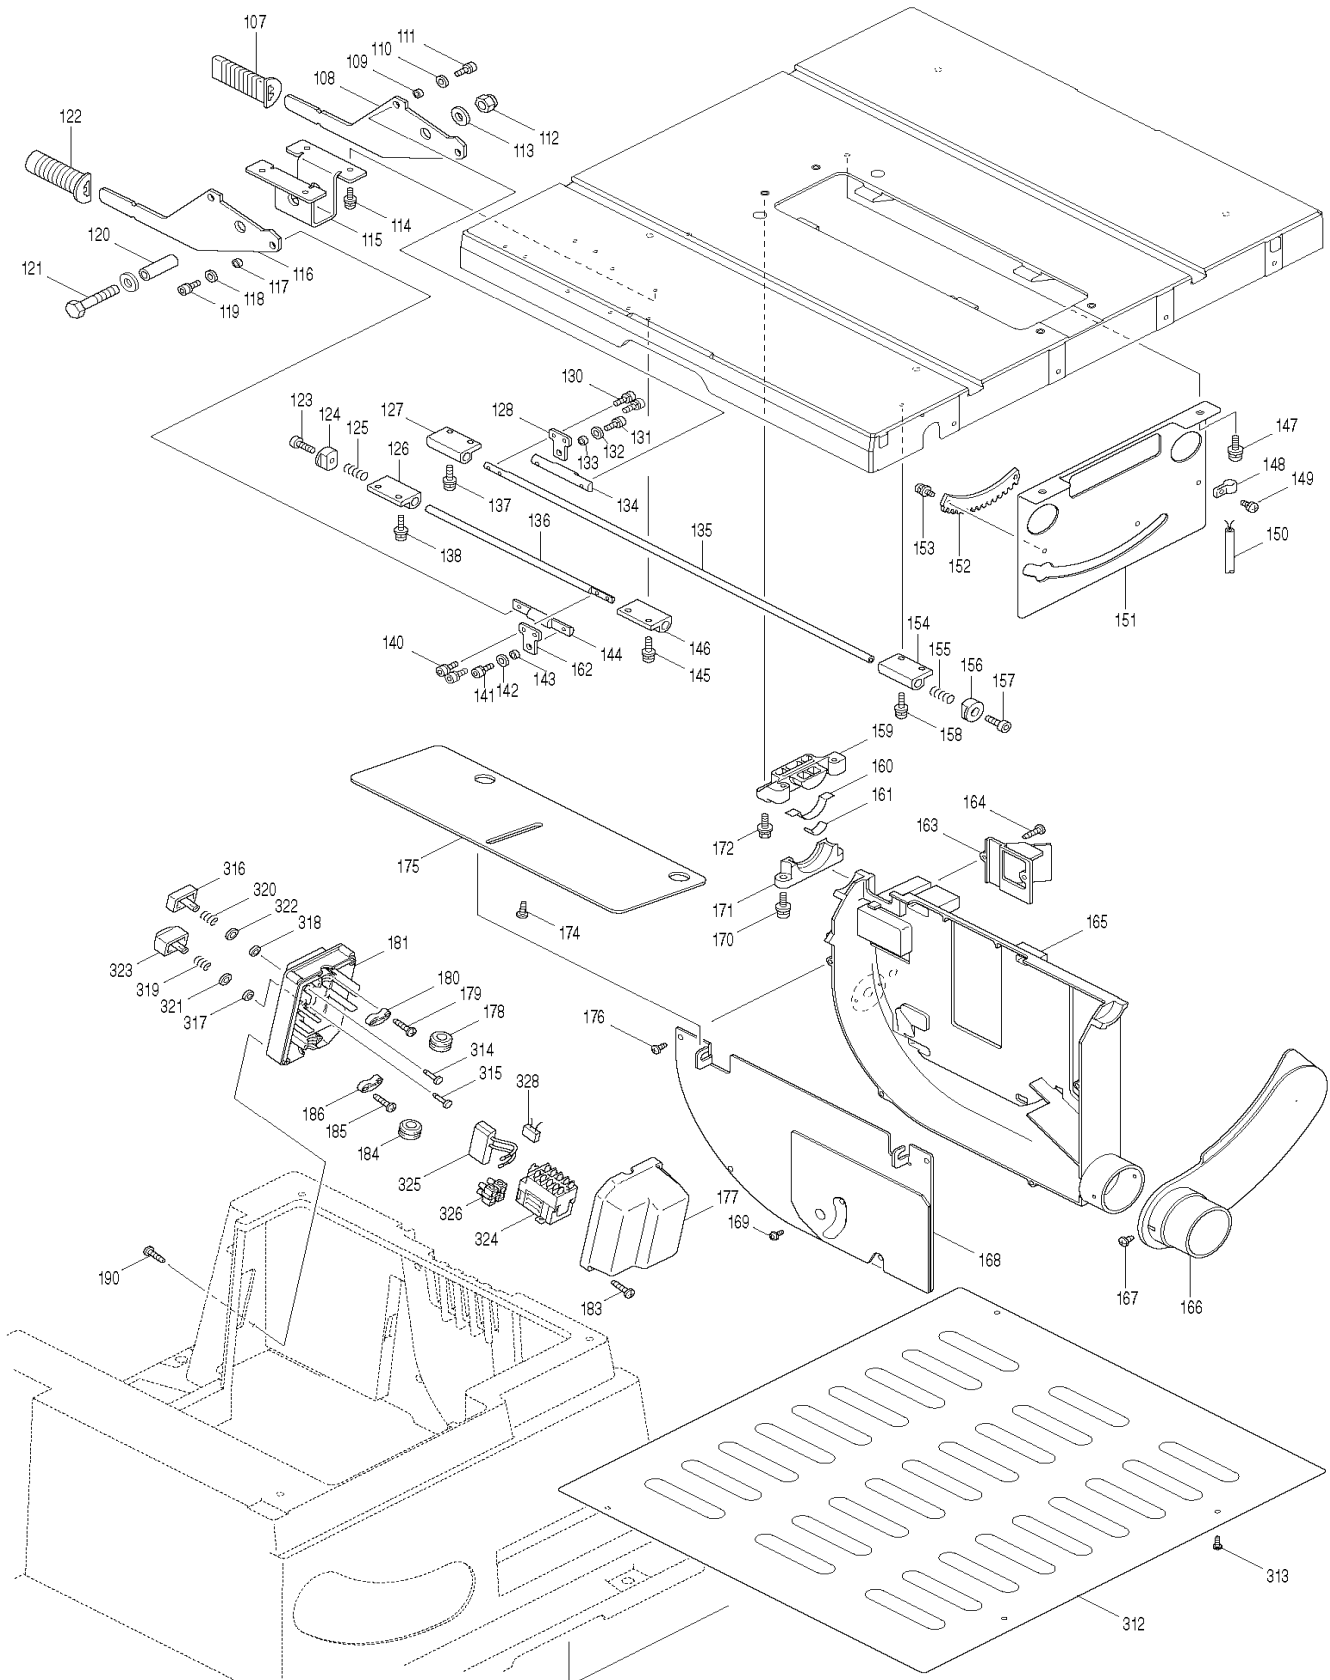

2704N

Tischkreissäge 93mm