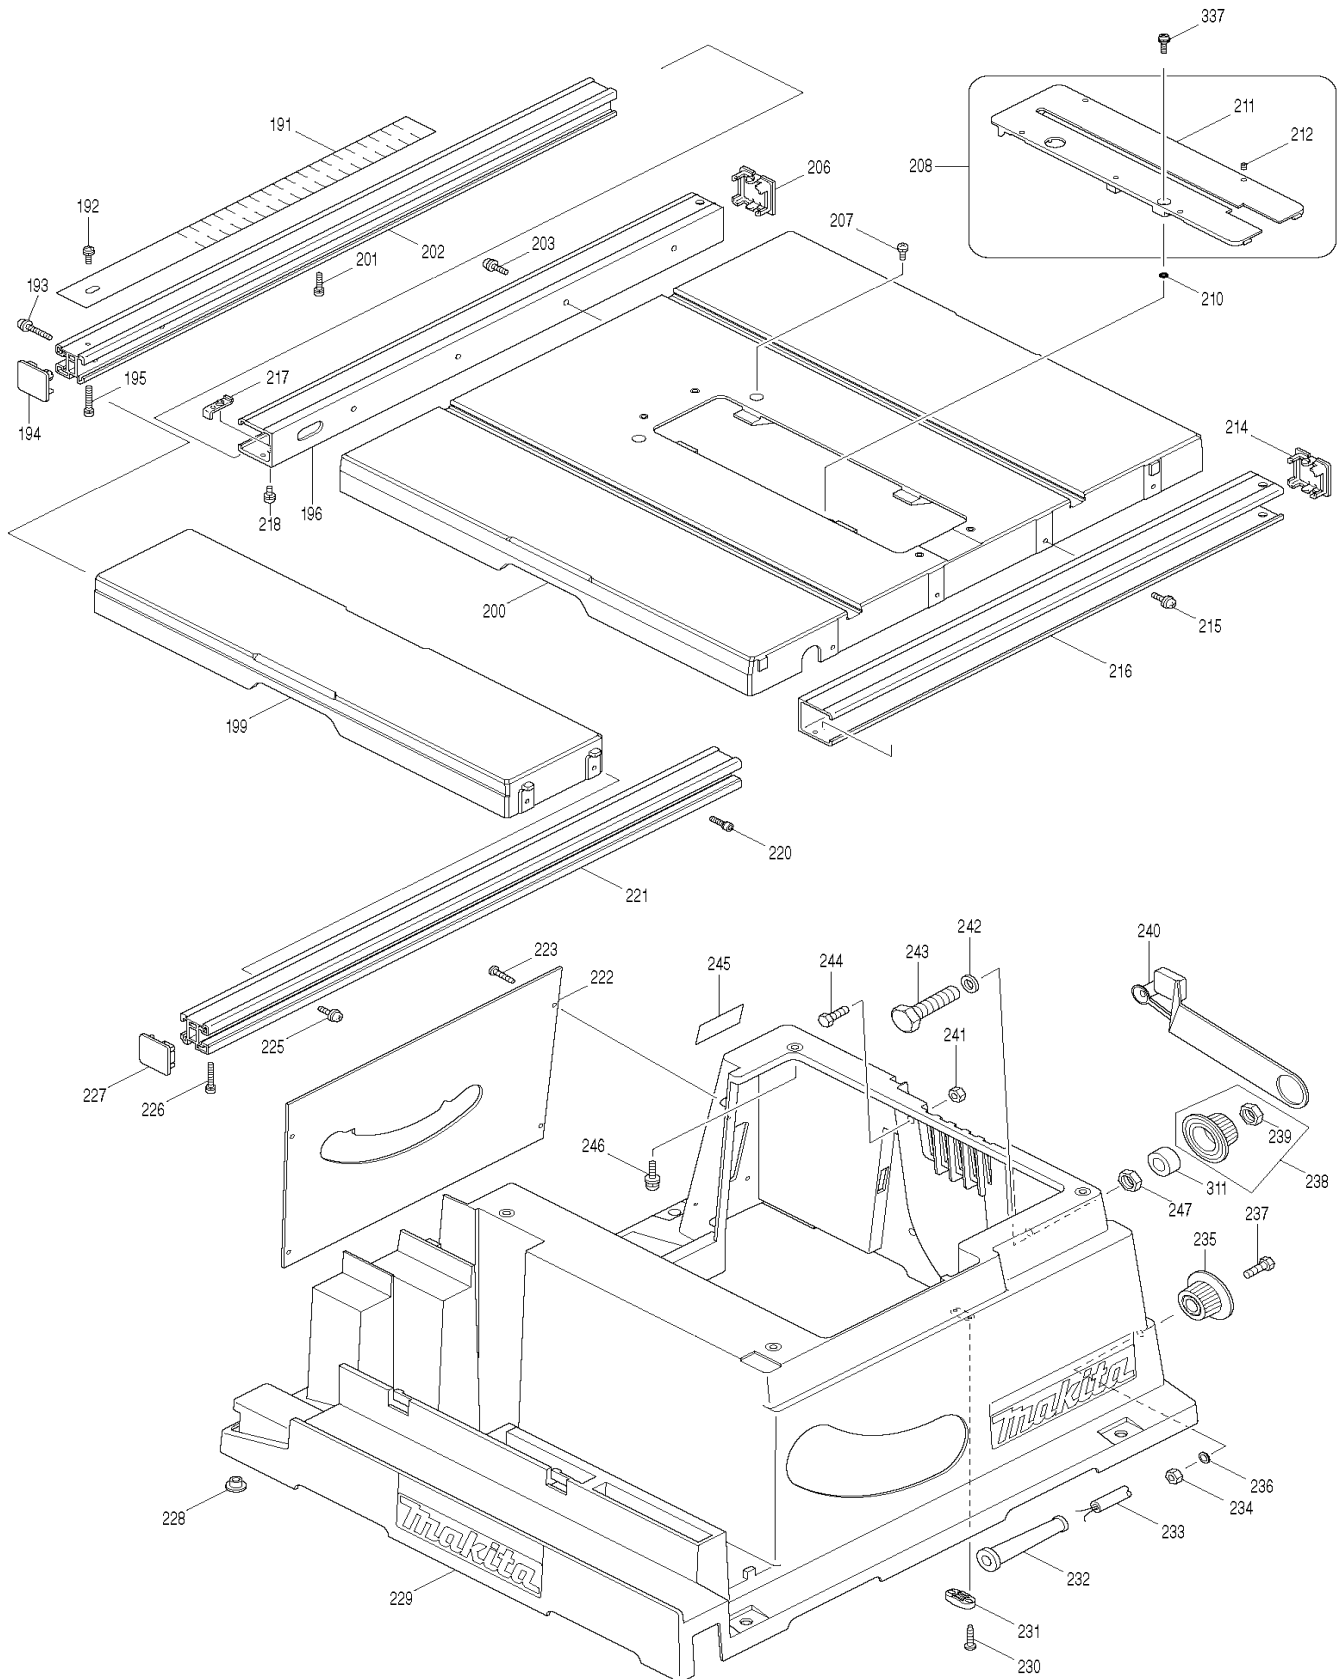

2704N

Tischkreissäge 93mm