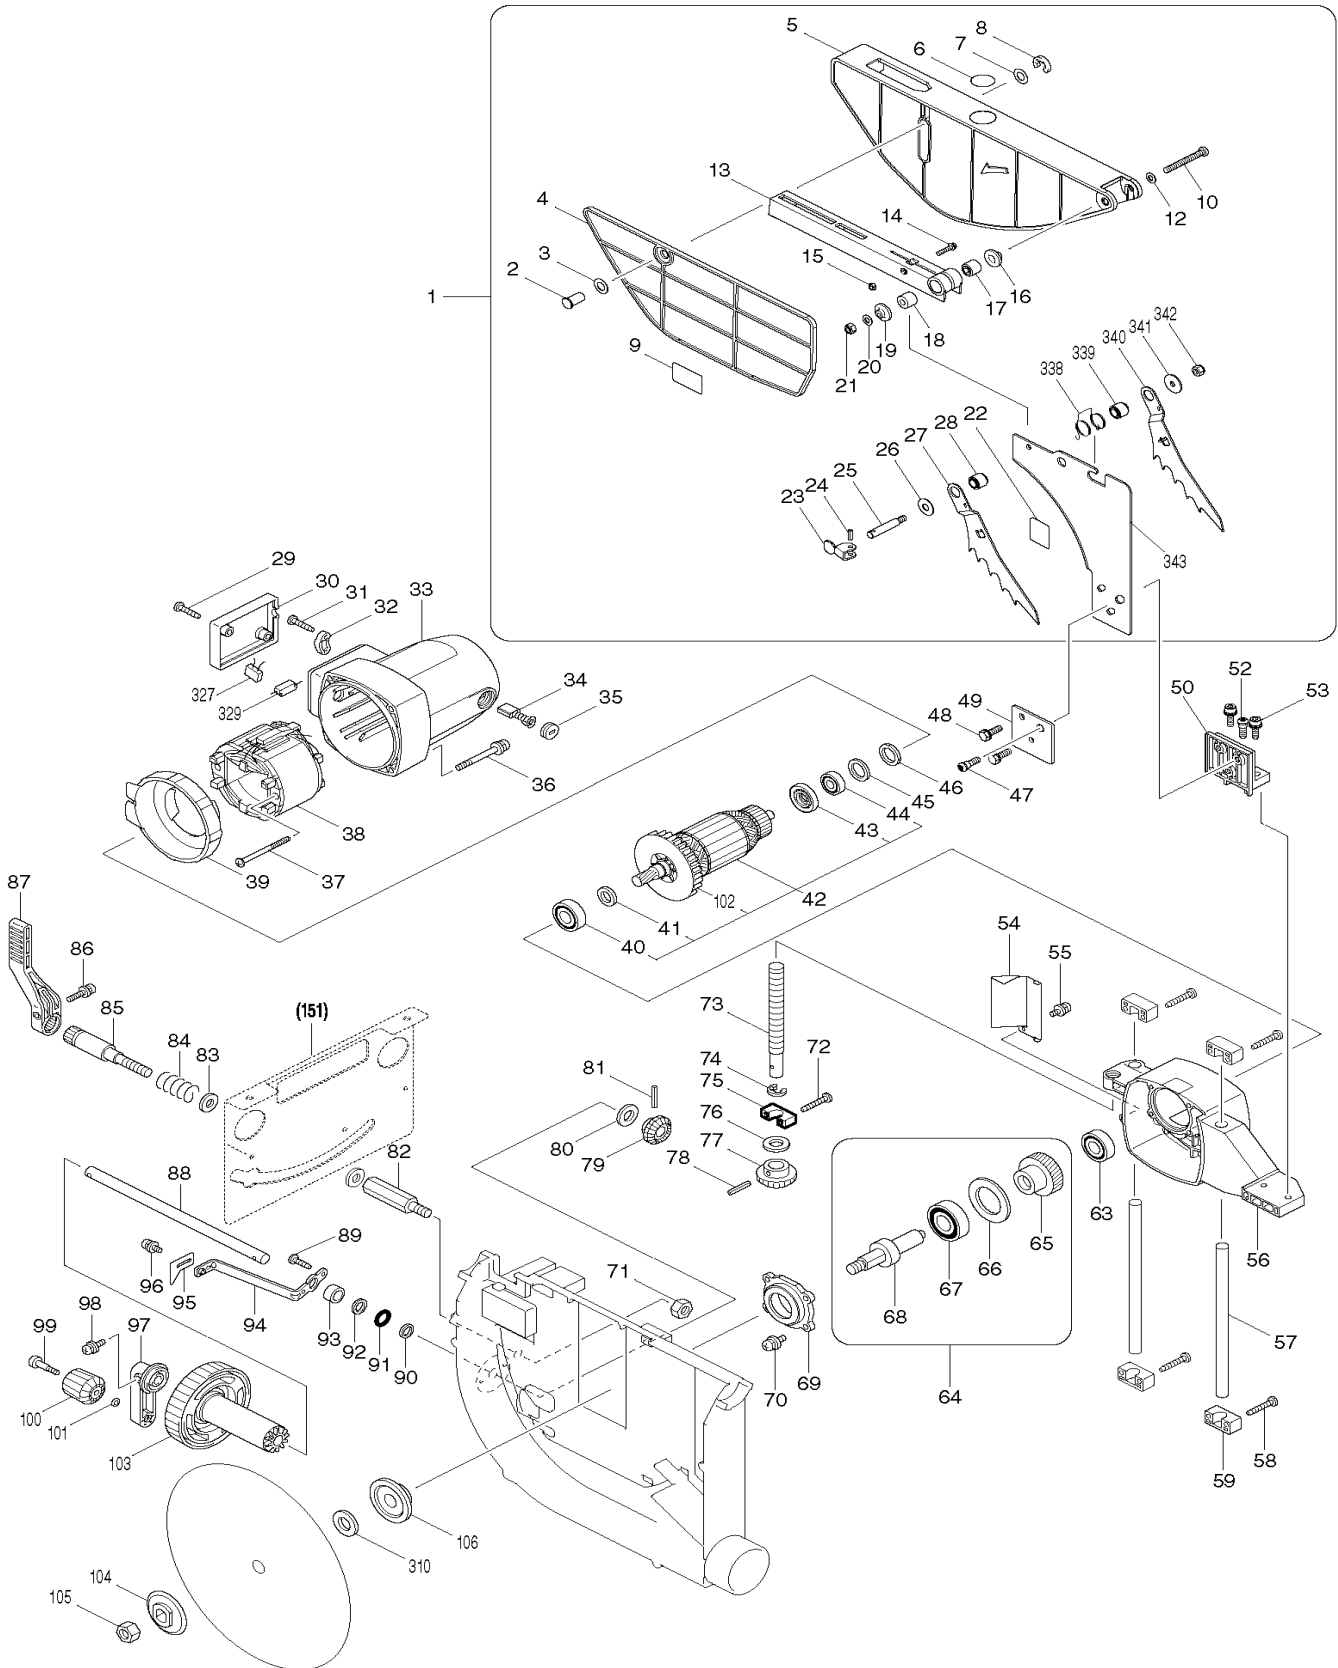

2704N

Tischkreissäge 93mm

Pos.	Artikel-Nr.	PG	Bezeichnung	Stk.	Pos.	Artikel-Nr.	PG	Bezeichnung	Stk.
195	922146-1	2	Innen-6 Kant-Schraube M4x25	1	310	257262-3	6	Ring 16	1
196	154705-5	23	Schiene Aussen kpl.	1	311	262559-7	1	Hülse 16	1
199	317877-9	41	Seitentisch	1	312	345536-5	28	Gehäuseabdeckung	1
200	158952-0	70	Tisch	1	313	266192-7	1	Blechschraube 4x14	4
201	922126-7	2	Innen-6 Kant-Schraube M4x16	1	314	418618-7	5	Stift	1
202	158104-3	29	Schiene Innen	1	315	418618-7	5	Stift	1
203	911233-1	1	Kombi-Schraube M5x20	4	316	418616-1	10	Schaltknopf Ein	1
206	418907-0	4	Abschlussstopfen Aussen	1	317	443103-1	1	Filzring 6	1
207	265045-7	1	Kombi-Schraube M5x18	2	318	443103-1	1	Filzring 6	1
208	126901-5	22	Abdeckung kpl.	1	319	231025-5	1	Druckfeder 8	1
210	213023-1	1	O-Ring 4	1	320	231025-5	1	Druckfeder 8	1
211	319717-7	20	Abdeckung	1	321	253186-1	2	Scheibe 7	1
212	266264-8	1	Madenschraube M5x6	4	322	253186-1	2	Scheibe 7	1
214	418907-0	4	Abschlussstopfen Aussen	1	323	418617-9	10	Schaltknopf Aus	1
215	911233-1	1	Kombi-Schraube M5x20	4	324	652772-9	45	Relais	1
216	317867-2	23	Aussenschiene Hinten	1	325	631613-2	28	Anlaufstrombegrenzer	1
217	345529-2	1	Stopper	1	326	654561-8	9	Lüsterklemme	1
218	251308-7	1	Kombi-Schraube M4x10	1	327	645006-7	5	Kondensator	1
220	922126-7	2	Innen-6 Kant-Schraube M4x16	1	328	645105-5	1	Kondensator	1
221	158103-5	29	Innenschiene Hinten	1	329	646049-2	19	Drossel	1
222	345533-1	18	Frontabdeckung	1	330	265740-9	13	Schraube M5x15	2
223	266192-7	1	Blechschraube 4x14	4	331	317879-5	12	Gleitstangenhalter Hinten	2
225	911253-5	1	Kombi-Schraube M5x30	2	332	324564-3	15	Gleitstange Hinten	2
226	922146-1	2	Innen-6 Kant-Schraube M4x25	1	333	345537-3	23	Auflage Hinten	1
227	418908-8	3	Abschlussstopfen Innen	1	334	922221-3	1	Innen-6 Kant-Schraube M5x16	4
228	286212-1	2	Kunststoffkappe 20	4	335	931502-4	1	Mutter M10	2
229	154608-3	43	Gehäuse	1	336	961016-9	1	Sicherungsscheibe 10	2
229,1	810107-2	12	Hinweisschild	1	337	911233-1	1	Kombi-Schraube M5x20	1
229,2	819176-0	9	Firmenschild	3	338	232387-4	1	Spiralfeder 17	1
230	265A48-7		Blechschraube 4x18	2	339	326991-0	1	Hülse 8	1
231	687052-4	1	Kabelklemmplatte	1	340	347232-1	3	Rückschlagsicherung L	1
232	682504-0	1	Knickschutz 10-85	1	341	253010-8	1	Unterlagscheibe 6	1
233	665865-3	15	Anschlussleitung	1	342	252014-7	1	Mutter M6-10	1
234	931302-2	1	Mutter M6	2	343	347234-7	15	Spaltkeil	1
235	271318-8	3	Knopf 37A	2					
236	941151-9	1	Unterlagscheibe 6	2					
237	921342-8	1	Sechskantschraube M6x25	2				*** Zubehör ***	
238	271320-1	10	Knopf 37B inkl. 239	1					
239	252197-3	3	Sechskantmutter M14	1	Z	127069-0		Winkelanschlag kpl.	1
240	421926-7	13	Halter	1	Z	122734-6		Winkelanschlag kpl.	1
241	931402-8	2	Mutter M8	1	Z	783203-8		6 Kant-Stiftschlüssel 5mm	1
242	253797-2	3	Unterlagscheibe 14	1	Z	782024-5		Einmaulschlüssel SW 19-22	1
243	265537-6	17	Sechskantschraube M14x65	1	Z	781038-1		Einmaulschlüssel SW 19	1
244	921462-8	3	Sechskantschraube M8x40	1	Z	457742-1		Schiebestock	1
245	854B85-8		Typenschild 2704N	1	Z	B-17712		SPECIALIZED Sägeb.260x30x24Z	1
246	911344-2	1	Kombi-Schraube M6x25	4	Z	122739-6		Parallelanschlag	1
247	252197-3	3	Sechskantmutter M14	1	Z	419093-0		Absaugadapter	1

2704N

Tischkreissäge 93mm