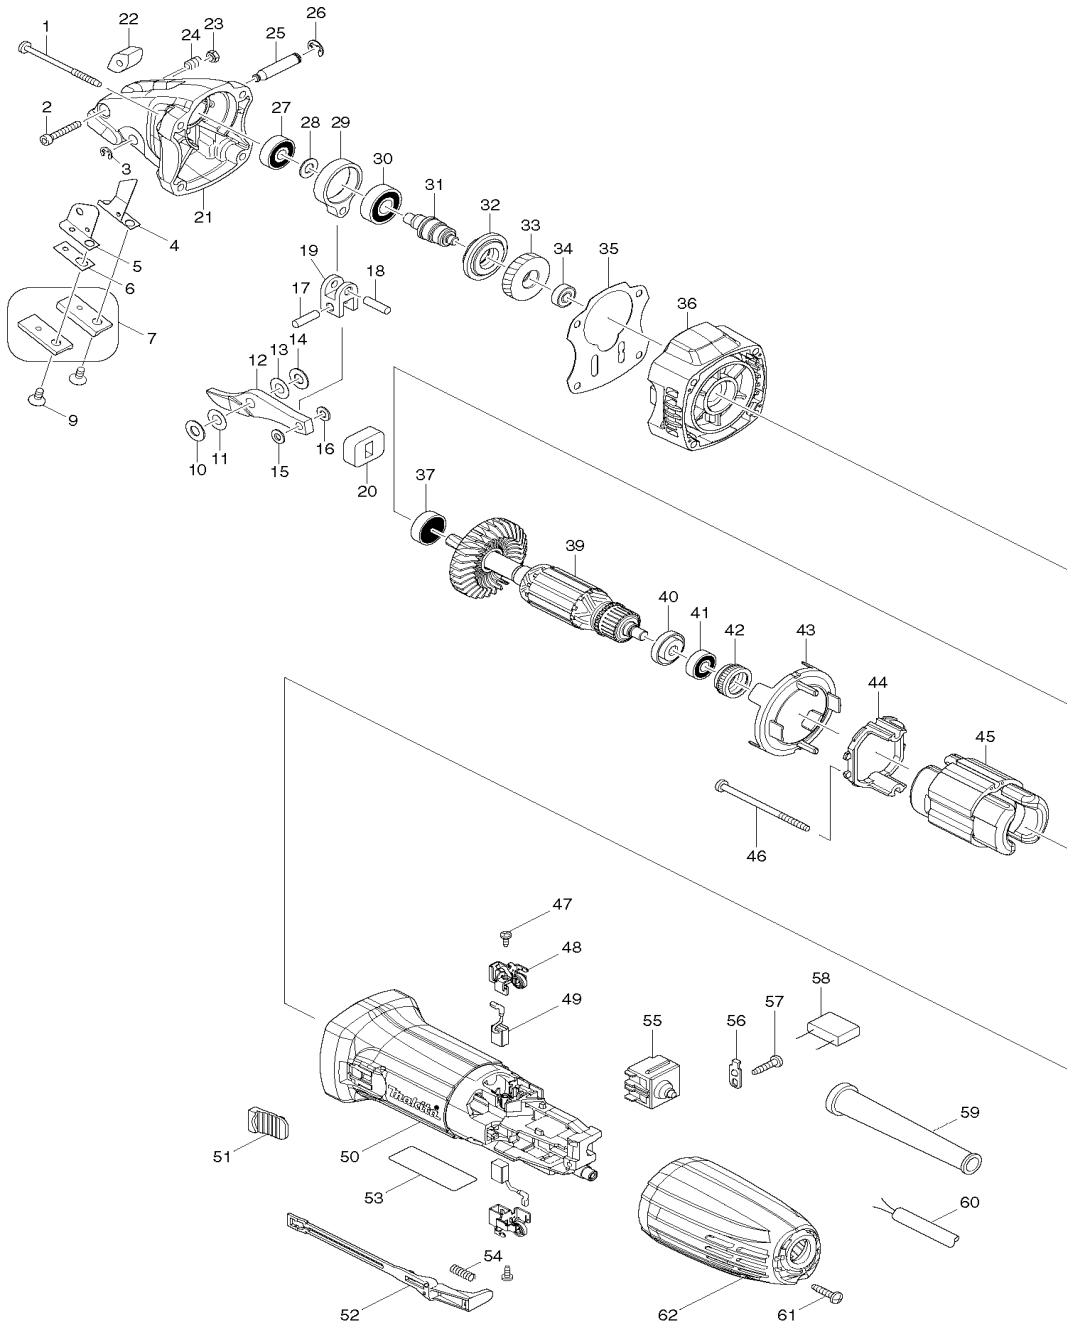

Pos.	Artikel-Nr.	PG	Bezeichnung	Stk.
1	266091-3	1	BLECHSCHRAUBE 4x40	4
2	922147-9	2	INNENSECHSKANTSCHRAUBE M4x25	1
3	961011-9	1	SICHERUNGSSCHEIBE E-4	1
4	346131-4	6	MESSERHALTER RECHTS	1
5	343480-0	6	MESSERHALTER LINKS	1
6	343481-8	2	UNTERLAGBLECH	1
7	792533-6	Z	MESSERSATZ	1
9	251951-2	2	INNENSECHSKANTSCHRAUBE M5x10	2
10	261065-9	3	TEFLONSCHLEIFE 7	1
11	253338-4	3	SCHLEIFE 7	1
12	792534-4	50	SCHNEIDMESSER	1
13	253338-4	3	SCHLEIFE 7	1
14	261065-9	3	TEFLONSCHLEIFE 7	1
15	267010-2	2	SCHLEIFE 5	1
16	267010-2	2	SCHLEIFE 5	1
17	256155-1	3	STIFT 5	1
18	256155-1	3	STIFT 5	1
19	331329-6	22	MESSERBUEGEL	1
20	423118-4	2	DICHTUNG	1
21	140506-7	44	GETRIEBEGEHAEUSE	1
22	325727-4	19	SPANABWEISER	1
23	252083-8	3	MUTTER M4-7	1
24	266085-8	3	MADENSCHRAUBE M6x10	1
25	256733-7	9	STIFT 7	1
26	961012-7	2	SICHERUNGSSCHEIBE E-6	1
27	211027-7	17	RILLENKUGELLAGER 627ZZ	1
28	253133-2	2	SCHLEIFE 7	1
29	331273-7	25	PLEUEL	1
30	210067-2	10	RILLENKUGELLAGER 6000ZZ	1
31	325948-8	23	KURBELWELLE	1
32	325949-6	21	DICHTUNGSSCHLEIFE	1
33	227731-8	23	STIRNRAD 40	1
34	210033-9	17	RILLENKUGELLAGER 696ZZ	1
35	442161-4	4	DICHTUNG	1
36	140507-5	19	GETRIEBEGEHAEUSE	1
37	210005-4	18	RILLENKUGELLAGER 608DDW	1
39	517674-5	42	ANKER INKL. 37, 40, 41	1
40	681636-0	3	ISOLIERSCHEIFE	1
41	210062-2	8	RILLENKUGELLAGER 607ZZ	1
42	421868-5	9	GUMMIHUELSE 19	1
43	450796-7	4	FELDABDECKUNG	1
44	452073-3	8	DISTANZSTUECK	1
45	623549-9	35	FELD	1
46	266004-4	8	SCHRAUBE M4x70	2
47	265954-0	1	BLECHSCHRAUBE PT 3x8	2
48	643839-4	11	KOHLEHALTER 6X9	2
49	194722-3	13	KOHLEBUERSTEN CB-459	1

*** ZUBEHÖR ***

Z	792533-6	44	MESSERSATZ	1
Z	762013-6	10	EINSTELLEHRE	1
Z	783201-2	2	SECHSKANTSTIFTSCHLUESSEL 3mm	1