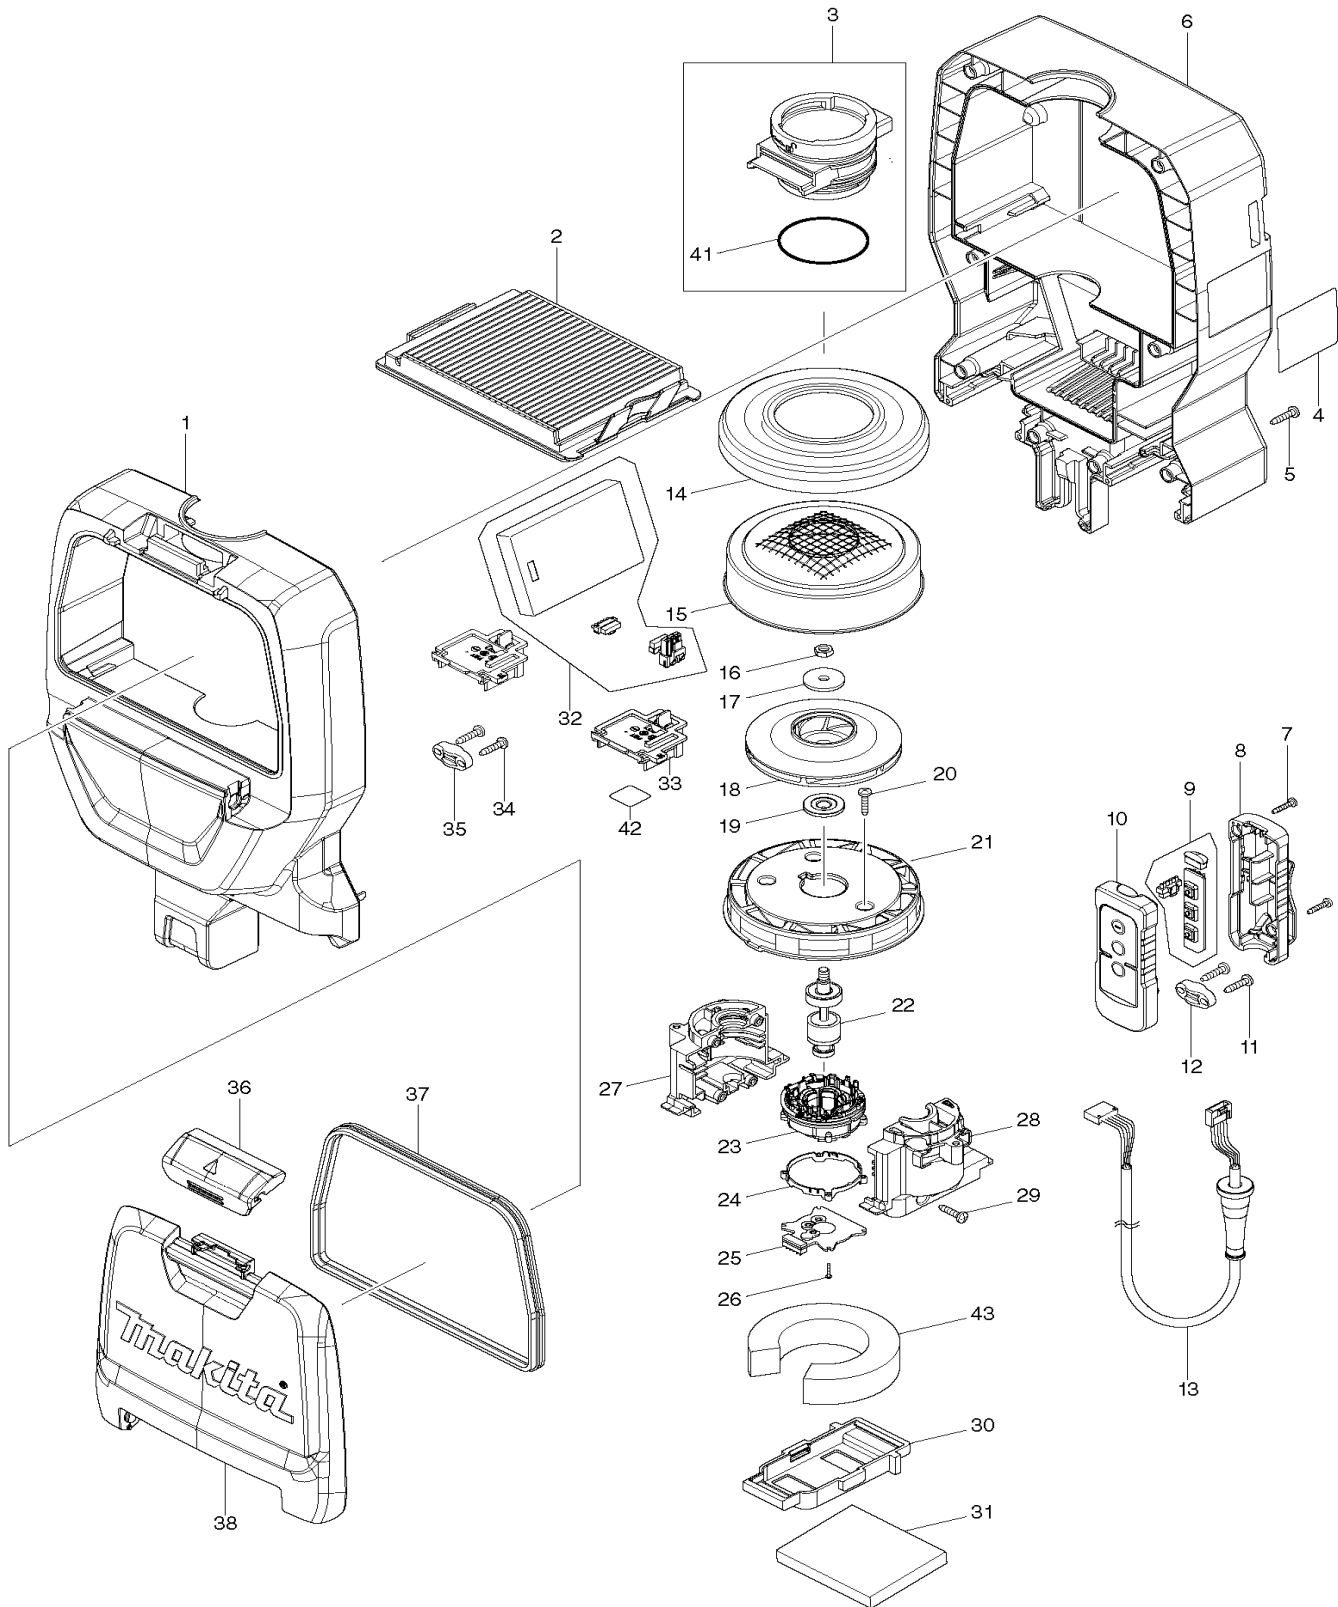

Pos.	Artikel-Nr.	PG	Bezeichnung	Stk.	Pos.	Artikel-Nr.	PG	Bezeichnung	Stk.
1	140G16-6		Gehäuse Oben	1	42	854Y97-9	1	Serien-Nr.-Schild DVC261	1
1,1	263005-3	1	Gummistift 6	4	43	422370-1		Dämpfungsband C	1
1,2	422373-5		Dämpfungsband A	1					
2	123636-9	13	Filterelement HEPA	1					
2,1	153820-2	9	Einlassfitting kpl.	1				*** Zubehör ***	
3	135771-1	6	Einlassfitting inkl. 41	1					
4	854Y90-3	1	Typenschild DVC261	1	Z	198992-6		Fugendüse schwarz	1
5	266326-2	1	Schneidschraube 4x18	8	Z	127093-3		Schaftrohr gebogen kpl.	1
6	140F61-5		Gehäuse-Rückseite	1	Z	140G19-0		Teleskoprohr 590-942mm	1
6,1	422374-3		Dämpfungsband B	1	Z	127082-8		Bodendüse	1
7	266130-9	1	Blechschaube PT 3x16	2	Z	197901-2		Runddüse Gummi	1
8	183K74-3	11	Schaltergehäuse-Set inkl. 10	1	Z	197903-8		Filtersack-Set	1
8,1	818F86-4	4	Schalterbedienfeld	1	Z	143787-2		Saugschlauch 28mm 1,0m	1
9	620525-4	17	Potentiometer	1	Z	199039-9		Polsterdüse schwarz	1
10	183K74-3	11	Schaltergehäuse-Set inkl. 8	1	Z	166116-2		Schlauchklemme	1
10,1	818F86-4	4	Schalterbedienfeld	1					
11	266326-2	1	Schneidschraube 4x18	2					
12	687123-7	1	Kabelklemmplatte	1					
13	699077-6	29	Anschlussleitung	1					
14	422376-9		Motorlagerring	1					
15	161804-6	13	Lüfterradabdeckung	1					
16	931303-0	1	Mutter M6	1					
17	322407-3	12	Scheibe 6	1					
18	241851-4	25	Turbine B	1					
19	313062-2	10	Abstandshülse	1					
20	266326-2	1	Schneidschraube 4x18	3					
21	456736-3	14	Lüfterplatte	1					
22	619517-8	23	Anker	1					
23	629381-9		Feld	1					
24	687464-1	4	Halter	1					
25	620526-2	22	Elektronik B	1					
26	266786-8	1	Blechschaube 2x10	4					
27	183D13-1	13	Motorgehäuse-Set inkl. 28	1					
28	183D13-1	13	Motorgehäuse-Set inkl. 27	1					
29	266326-2	1	Schneidschraube 4x18	4					
30	424837-5	5	Halter A	1					
31	424838-3	1	Blockfilter Hinten	2					
32	620992-3	59	Elektronik	1					
33	644808-8	9	Kontaktplatte	2					
34	266326-2	1	Schneidschraube 4x18	2					
35	687123-7	1	Kabelklemmplatte	1					
36	123586-8	3	Einlassfitting	1					
37	424836-7	10	Dichtung	1					
38	456739-7	16	Staubboxabdeckung	1					
39	265008-3	6	Schraube M5	6					
40	162469-7	34	Schultergurt	1					
41	213655-4	5	O-Ring 56	1					

DVC261

Akku-Rucksackstaubsauger 2x18V