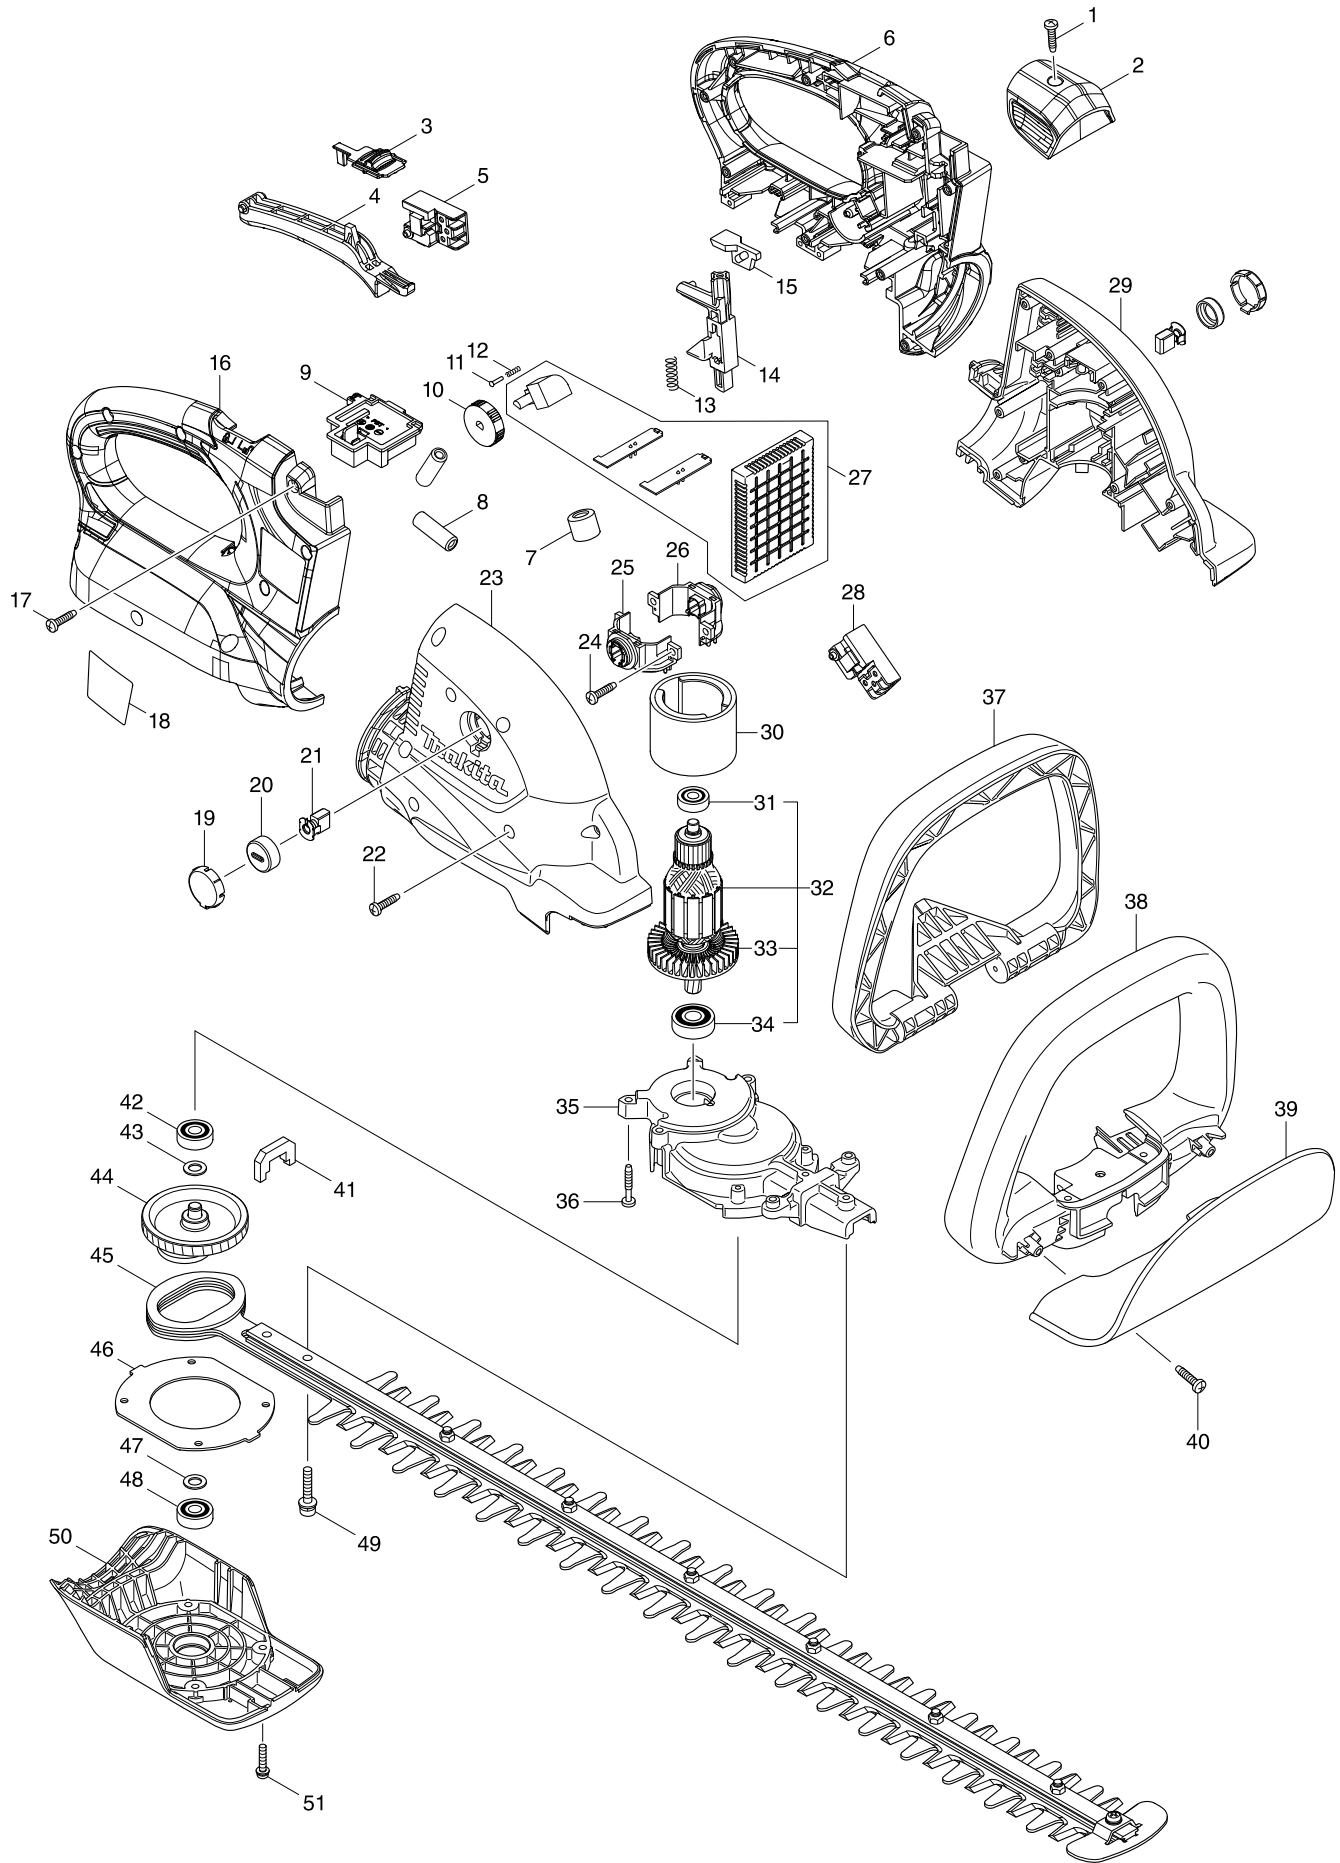

# Model No. DUH651 650MM CRDLSS HEDGE TRIMMER

Item	Parts No.	Description	I/C	Qty	N/O	Opt. 1	Opt. 2	Note
001	265995-6	TAPPING SCREW 4X18		1				
002	452164-0	KNOB		1				
003	455093-6	LOCK OFF LEVER		1				
004	455091-0	SWITCH LEVER A		1				
005	650730-9	SWITCH TG72BD-6		1				
006	187879-7	HANDLE SET		1				
C10	263005-3	RUBBER PIN 6		4				
C20	803N80-7	INDICATION LABEL		1				
D10		INC. 16						
007	688163-8	LINE FILTER		1				
008	688165-4	LINE FILTER		2				
009	644808-8	TERMINAL		2				
010	271427-3	DIAL 28		1				
011	255058-6	RIVET 2		1				
012	233002-3	COMPRESSION SPRING 3		1				
013	233117-6	COMPRESSION SPRING 6		1				
014	452162-4	LOCK LEVER		1				
015	455092-8	SLIDER		1				
016	187879-7	HANDLE SET		1				
C10	263005-3	RUBBER PIN 6		4				
C20	803N80-7	INDICATION LABEL		1				
D10		INC. 6						
017	265995-6	TAPPING SCREW 4X18		10				
018	815R03-7	DUH651 NAME PLATE		1				
019	452145-4	HOLDER CAP COVER		2				
020	643941-3	BRUSH HOLDER CAP		2				
021	194928-3	CARBON BRUSH CB-442		1				
022	265995-6	TAPPING SCREW 4X18		8				
023	187878-9	HOUSING SET		1				
C10	263025-7	RUBBER PIN 4		4				
D10		INC. 29						
024	265995-6	TAPPING SCREW 4X18		2				
025	644511-1	BRUSH HOLDER		1				
026	644512-9	BRUSH HOLDER		1				
027	620274-3	CONTROLLER		1				
028	650730-9	SWITCH TG72BD-6		1				
029	187878-9	HOUSING SET		1				
C10	263025-7	RUBBER PIN 4		4				
D10		INC. 23						
030	638020-0	YOKE UNIT		1				
031	211022-7	BALL BEARING 607ZZ		1				
032	519261-6	ARMATURE ASSEMBLY 36V		1				
D10		INC. 31,33,34						
033	240045-8	FAN 55		1				
034	211062-5	BALL BEARING 6000ZZ		1				
035	140604-7	GEAR HOUSING COMPLETE		1				
C10	263002-9	RUBBER PIN 4		1				
036	265999-8	TAPPING SCREW 4X25		6				